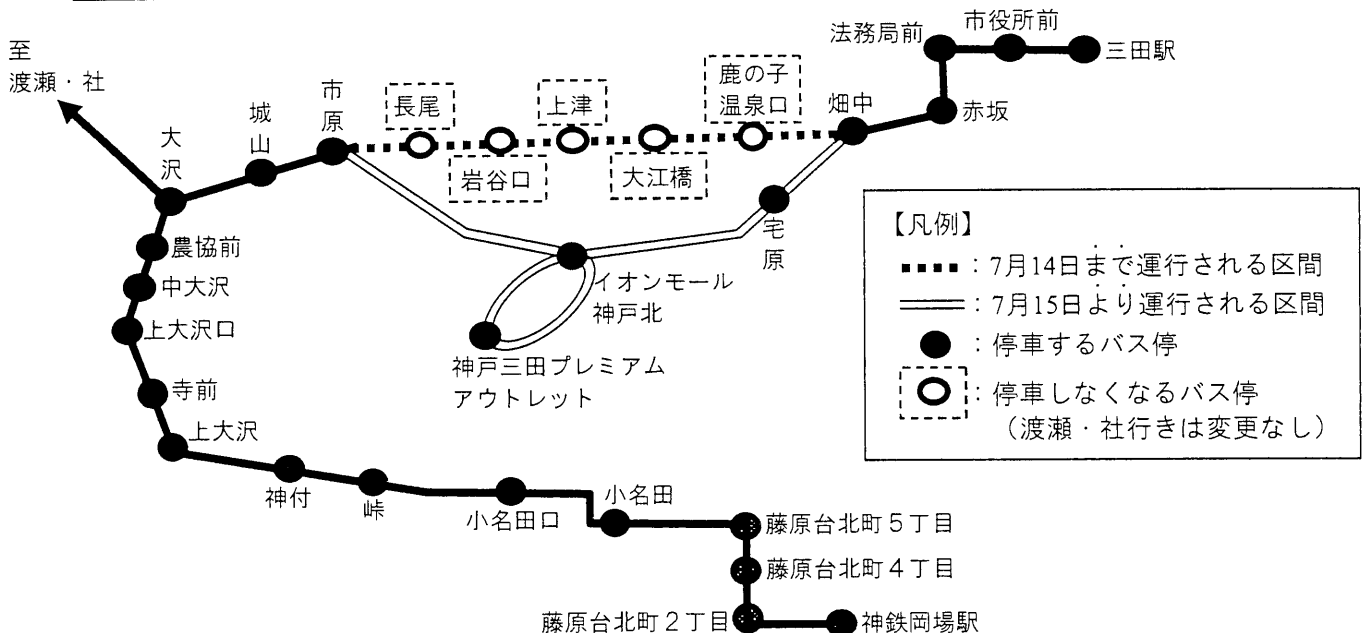

長尾町のみなさまへ

神姫バス路線変更のお知らせ

三田駅から長尾町を経由する路線バスは、現在、「社・渡瀬行」、「神鉄岡場駅行（平日のみ）」の2系統のバス路線があります。このうち「神鉄岡場駅行」のバス路線は、7月15日より、「イオンモール神戸北経由」に路線が変更されます。

この路線変更により、「神鉄岡場駅行」のバスについては、長尾町内のバス停（鹿の子温泉口・大江橋・上津・岩谷口・長尾）には停車しなくなりますのでお知らせします。（新たに宅原バス停には停車します。）

なお、三田駅～渡瀬・社間のバス路線は、従来どおり運行します。

【参考】大江橋バス停の場合

大江橋バス停時刻表（平日）

【社・渡瀬、神鉄岡場駅方面】

7:20	社行
8:40	社行
9:10	神鉄岡場駅行
9:45	社行
12:55	社行
13:40	神鉄岡場駅行
14:25	渡瀬行
15:35	社行
16:40	神鉄岡場駅行
16:45	社町駅行
18:00	社行
19:00	天神行
20:39	渡瀬行

【三田駅方面】

7:08	三田駅行
7:57	三田駅行
8:52	三田駅行
9:47	三田駅行
10:07	(畑中経由)三田駅行
12:12	三田駅行
13:42	(畑中経由)三田駅行
14:34	三田駅行
17:04	三田駅行
18:02	(畑中経由)三田駅行
18:12	三田駅行
19:17	三田駅行

※下線部の「神鉄岡場駅行」及び「(畑中経由)三田行」が、今回の路線変更の対象となります。

神姫バス 三田駅～神鉄岡場駅（13系統）路線変更図